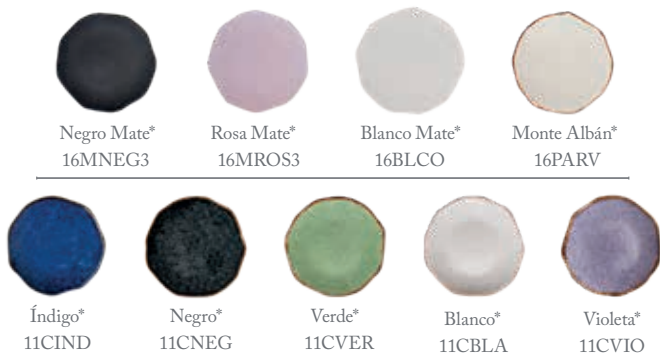

Colores disponibles, sujetos a existencias: