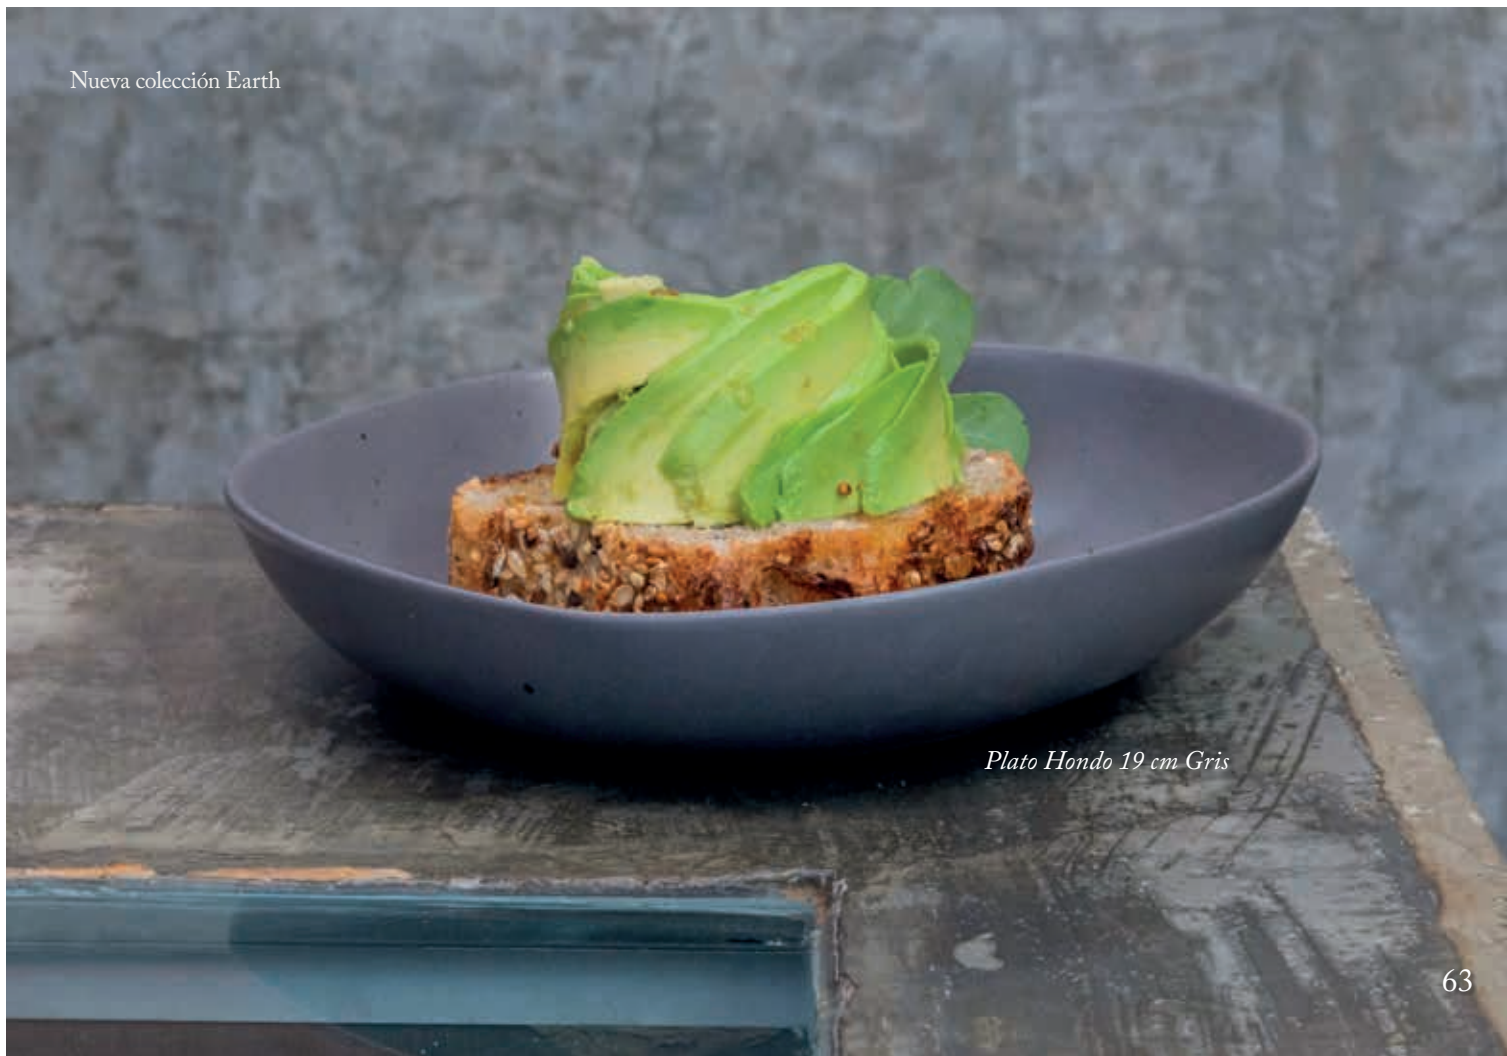

Colores disponibles:

Nueva colección Earth

Plato Hondo 19 cm Gris

BRASSERIE

Imagen	Producto	Código	Medida
	Plato Trinche	82207	31 cm
		82208	29 cm
		82209	27 cm
		82210	24 cm
		82211	21 cm
		82212	17 cm
	Plato Oval	82214	38 cm
		82215	32 cm
	Plato Pasta	82216	29 cm
		82217	26 cm
	Plato Hondo	82218	23 cm
	Bowl Embrocable	82219	14 cm
		82220	16 cm
	Tarro	82221	300 cc
	Taza Embrocable Taza Embrocable Espresso	82222	220 cc
		82223	90 cc
	Taza Taza Espresso	82224	230 cc
		82225	90 cc
	Plato para Taza	82226	15 cm
		82227	13 cm
	Tetera	82228	400 cc
	Cremera	82229	200 cc
		82230	100 cc
	Azucarera para Sobres	82231	9 cm
	Tazón Gravy	82232	250 cc
	Ramekin	82233	120 cc
	Ramekin	82234	60 cc
	Salero Pimentero	82235	7 cm
		82236	7 cm
	Florero	82252	20 cm
	Taza Consomé con Asa	82253	300 cc