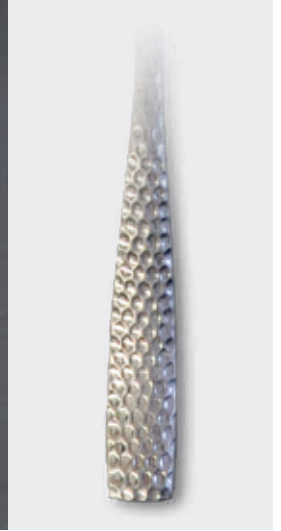

Parma Vintage

18/10 Thk: 3.5 mm

84668 23.5 cm | 9 1/4"

84669 20 cm | 7 7/8"

84670 20 cm | 7 7/8"

84671 18 cm | 7 1/8"

84672 15.5 cm | 6 1/8"